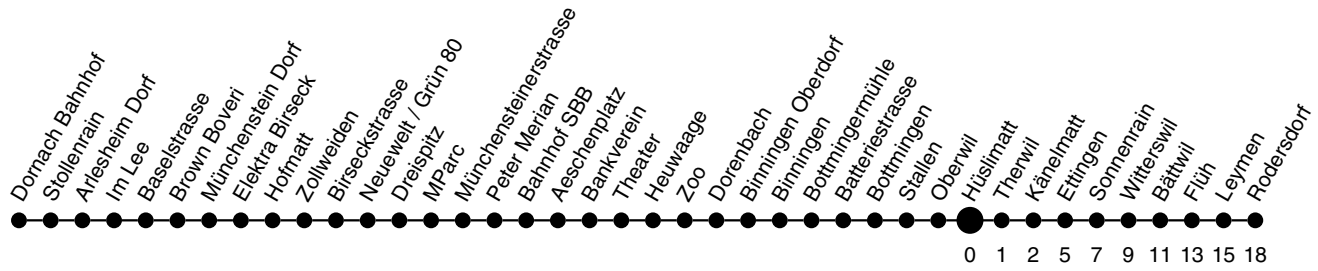

10

Abfahrtszeiten ab
Hüslimatt
Richtung Rodersdorf

Montag - Freitag

Samstag

Sonn- / Feiertag

4	30 40^B 46	37^C 40^B 44	37^C 44	4
5	08^C 16 26 41 51^B 56	08^C 16 26^C 41 56^C	08^C 16 26^C 41 56^C	5
6	06^B 11 18^B 26 33^B 41 46^C 48^B 56	11 26^C 41 56^C	11 26^C 41 56^C	6
7	03^C 11 18^B 26 33^B 41 48^B 56	11 26^C 41 56^C	11 26^C 41 56^C	7
8	03^B 11 18^B 26^C 33^B 41 48^B 56^C	11 21^B 26^C 36^B 41 51^B 56^C	11 26^C 41 56^C	8
9	03^B 11 18^B 26^C 33^B 41 48^B 56^C	06^B 11 18^B 26^C 33^B 41 48^B 56^C	11 26^C 41 56^C	9
10	03^B 11 18^B 26^C 33^B 41 48^B 56^C	03^B 11 18^B 26^C 33^B 41 48^B 56^C	08^C 11 26^C 38^C 41 56^C	10
11	03^B 11 18^B 26^C 33^B 41 48^B 56	03^B 11 18^B 26^C 33^B 41 48^B 56^C	08^C 11 26^C 38^C 41 56^C	11
12	03^B 11 18^B 26^C 33^B 41 48^B 56^C	03^B 11 18^B 26^C 33^B 41 48^B 56^C	06^C 16 26^C 36^C 46 56^C	12
13	03^B 11 18^B 26^C 33^B 41 48^B 56^C	03^B 11 18^B 26^C 33^B 41 48^B 56^C	06^C 16 26^C 36^C 46 56^C	13
14	03^B 11 18^B 26^C 33^B 41 48^B 56^C	03^B 11 18^B 26^C 33^B 41 48^B 56^C	06^C 16 26^C 36^C 46 56^C	14
15	03^B 11 18^B 26^C 33^B 41 48^B 56	03^B 11 18^B 26^C 33^B 41 48^B 56^C	06^C 16 26^C 36^C 46 56^C	15
16	03^B 11 18^B 26 33^B 41 48^B 56	03^B 11 18^B 26^C 33^B 41 48^B 56^C	06^C 16 26^C 36^C 46 56^C	16
17	03^B 11 18^B 26 33^B 41 48^B 56	03^B 11 18^B 26^C 33^B 41 48^B 56^C	06^C 16 26^C 36^C 46 56^C	17
18	03^B 11 18^B 26 33^B 41 48^B 56	03^B 11 18^B 26^C 33^B 41 48^B 56^C	06^C 16 26^C 36 46^B 56^C	18
19	03^B 11 18^B 26 33^B 41 48^B 56	03^B 11 18^B 26^C 33^B 41 48^B 56^C	06 16^B 26^C 36 46^B 56^C	19
20	03^B 11 18^B 26^C 33^B 41 48^B 56^C	03^B 11 26^C 41 56^C	06 16^B 26^C 41 56^C	20
21	03^B 11 26^C 41 56^C	11 26^C 41 56^C	11 26^C 41 56^C	21
22	11 26^C 41 56^C	11 26^C 41 56^C	11 26^C 41 56^C	22
23	11 26^C 41 56^C	11 26^C 41 56^C	11 26^C 41 56^C	23
0	11 26^C 41 56^C	11 26^C 41 56^C	11 26^C 41 56^C	0
1	11^H 26^H_C	11 26^C		1
2				2
3				3

Erläuterungen:
B nur bis Ettingen
C nur bis Flüh
H verkehrt nur Freitag
I Ohne Halt in Bättwil

Als Feiertage gelten: Neujahr, Karfreitag, Ostermontag, 1. Mai, Auffahrt, Pfingstmontag, 1. August, Weihnachten, Stephanstag

Baselland Transport AG, 4104 Oberwil
Telefon 061 406 11 99 / Fax 061 406 11 22
www.bl.t.ch / info@bl.t.ch

Billetverkauf: Am Billetautomaten
Gültig ab: 15. Dezember 2013